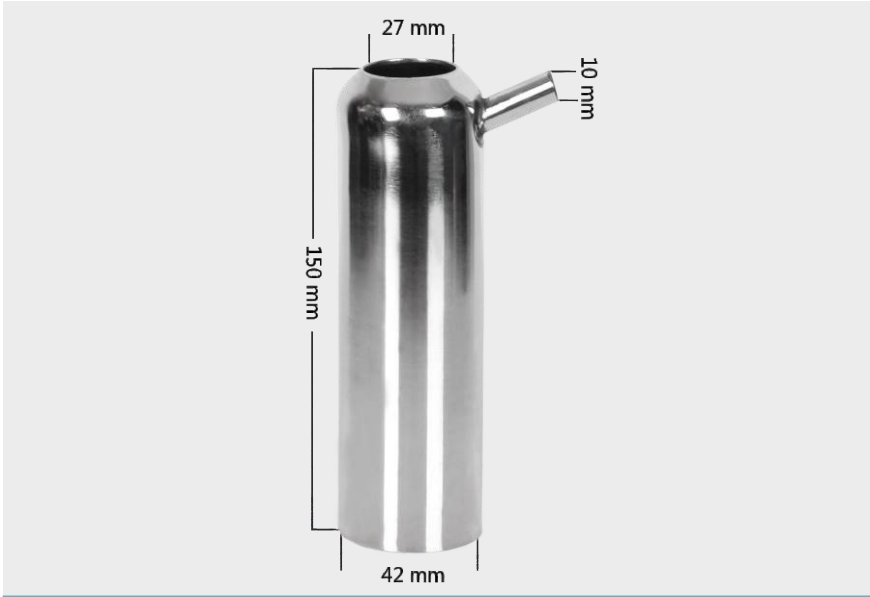

SK-15-1 PLASTİK KILIF KOMPLE
PLASTIC LINER CUP COMPLETE

SK-16 PASLANMAZ KILIF/ STAINLESS STEEL LINER CUP