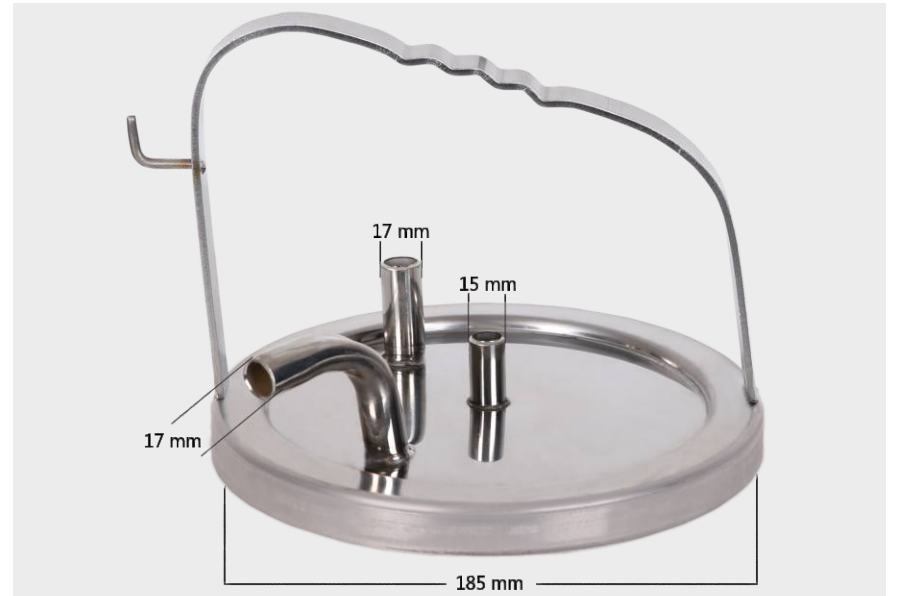

**SK-40**

TAŞIMA KAPAK 40 LT /MILK CARRIAGE LID 40 L

**SK-42**

PASLANMAZ KAPAK 40 LT /STAINLESS STEEL LID 40L

**SK-43**

TRANSFER KAPAK 40 LT / TRANSFER LID 40L

**SK-44**PASLANMAZ SAĞIM KAPAK 30 LT
STAINLESS STEEL MILKING LID 30L**SK-46**