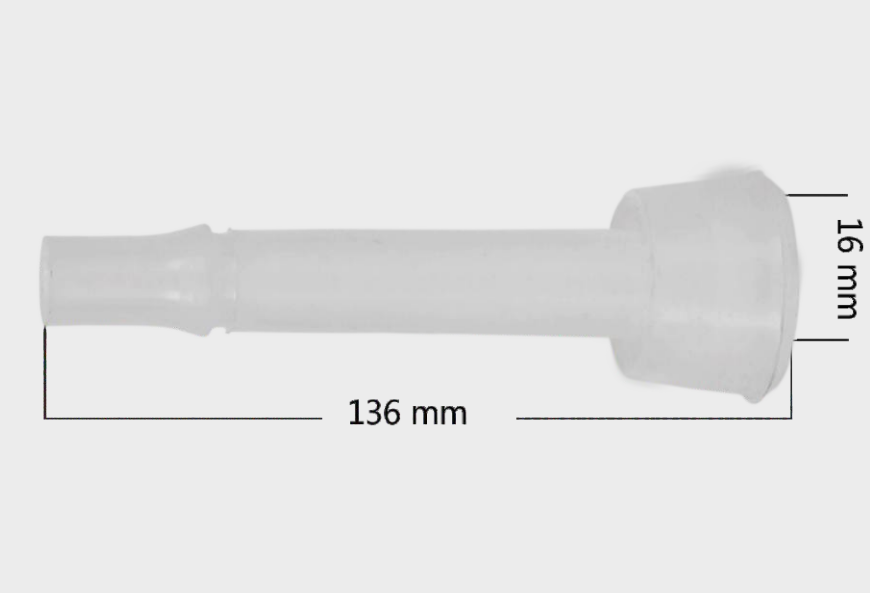

SK-10-1

KOYUN SÜT LASTIĞI-SİLİKON / SHEEP LINER-SILICON