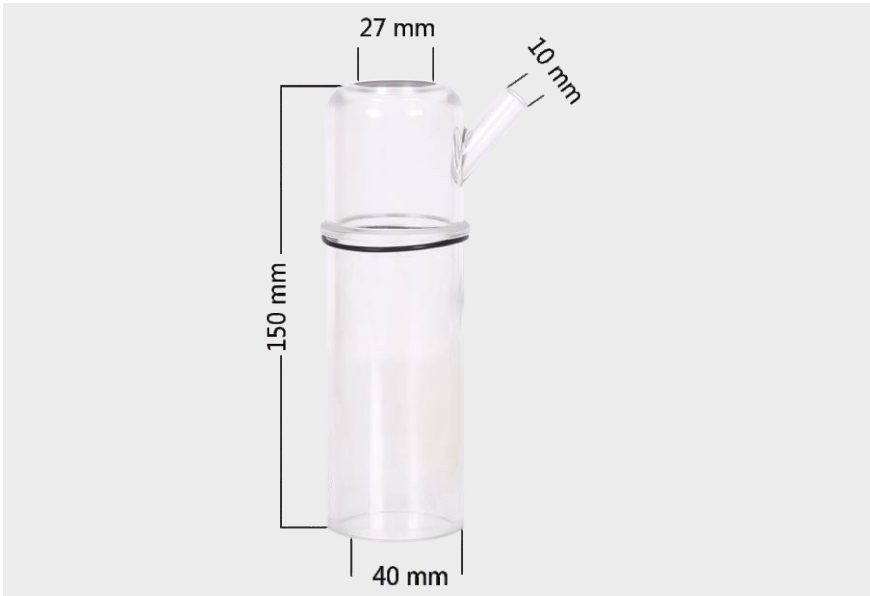

SK-13 ŞEFFAF KILIF/TRANSPARENT LINER CUP(FOR COWS)