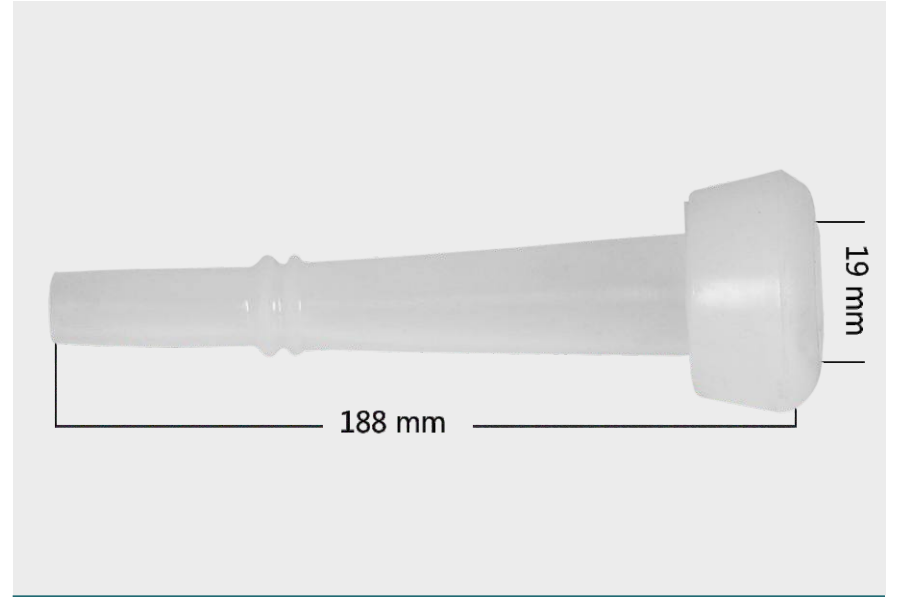

SK-10

KEÇİ SÜT LASTIĞI -SİLİKON / GOAT LINER- SILICON