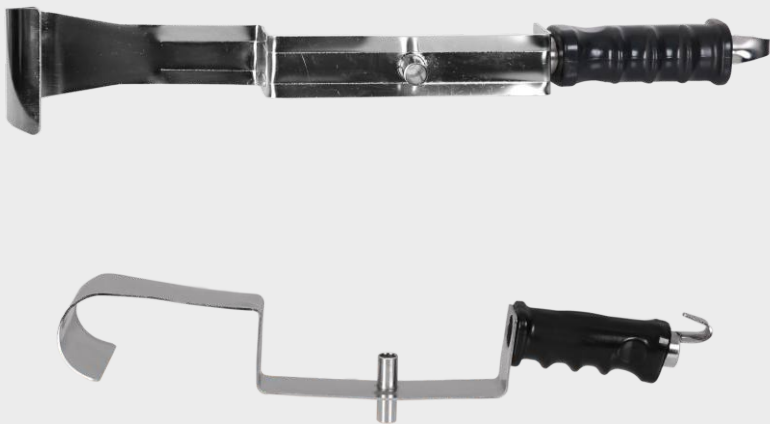

SK-147 YIKAMA BAŞLIK SETİ / WASHING CLUSTER SET

SK-147-1 YIKAMA BAŞLIĞI / WASHING CLUSTER

SK-147-2 YIKAMA BAŞLIK AYAĞI / WASHING CLUSTER STAND

SK-147-4 YIKAMA BAŞLIK HORTUMU (E HORTUM)
WASHING CLUSTER HOSE (E HOSE)