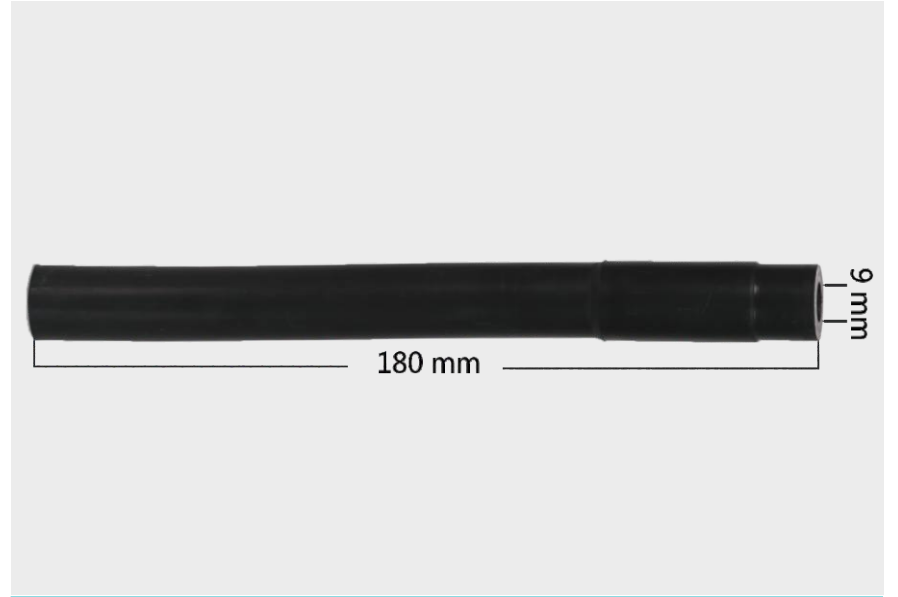

SK-25 UZUN SÜT HORTUMU/LONG MILK TUBE (18cm)