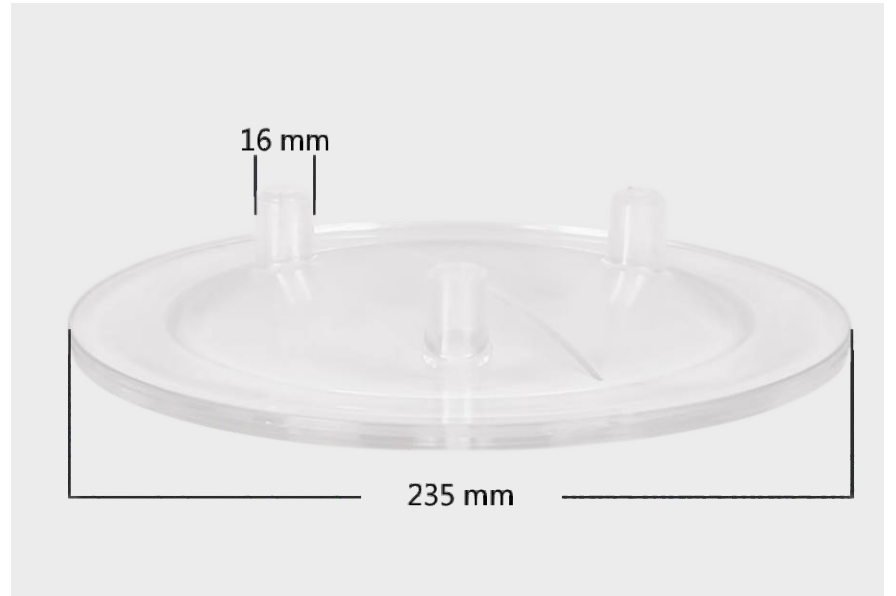

SK-30 ÜÇLÜ HORTUM(SÜT&NABIZ)
TRIPLE HOSE(MILK&PULSE) 7*13*14*24*7*13

SK-35-1

GÜĞÜM KAPAK 40 LT DÜZ/MILKING BUCKET LID 40L FLAT